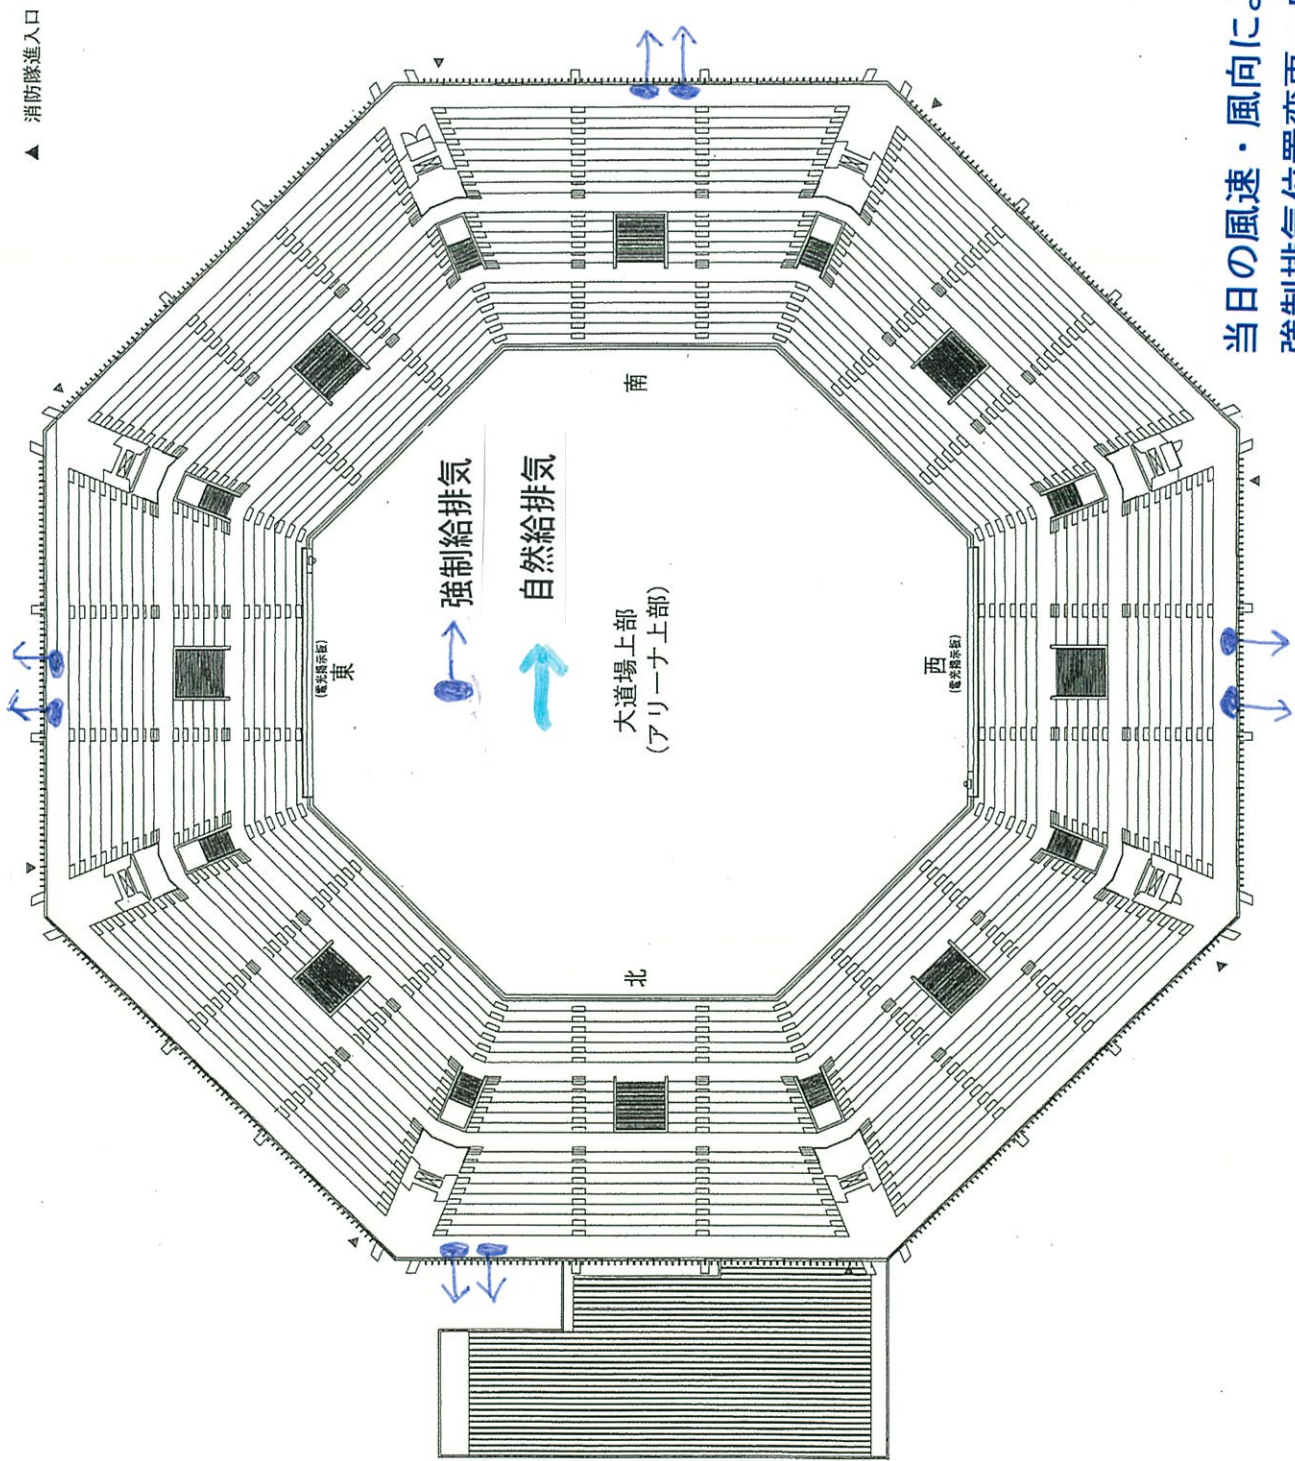

大会場 上部
(アリーナ 上部)
(設置済)

(地下1階)

(2階)

当日の風速・風向によりましては
強制排気位置変更・自然排気利用もあります

(2・3階)