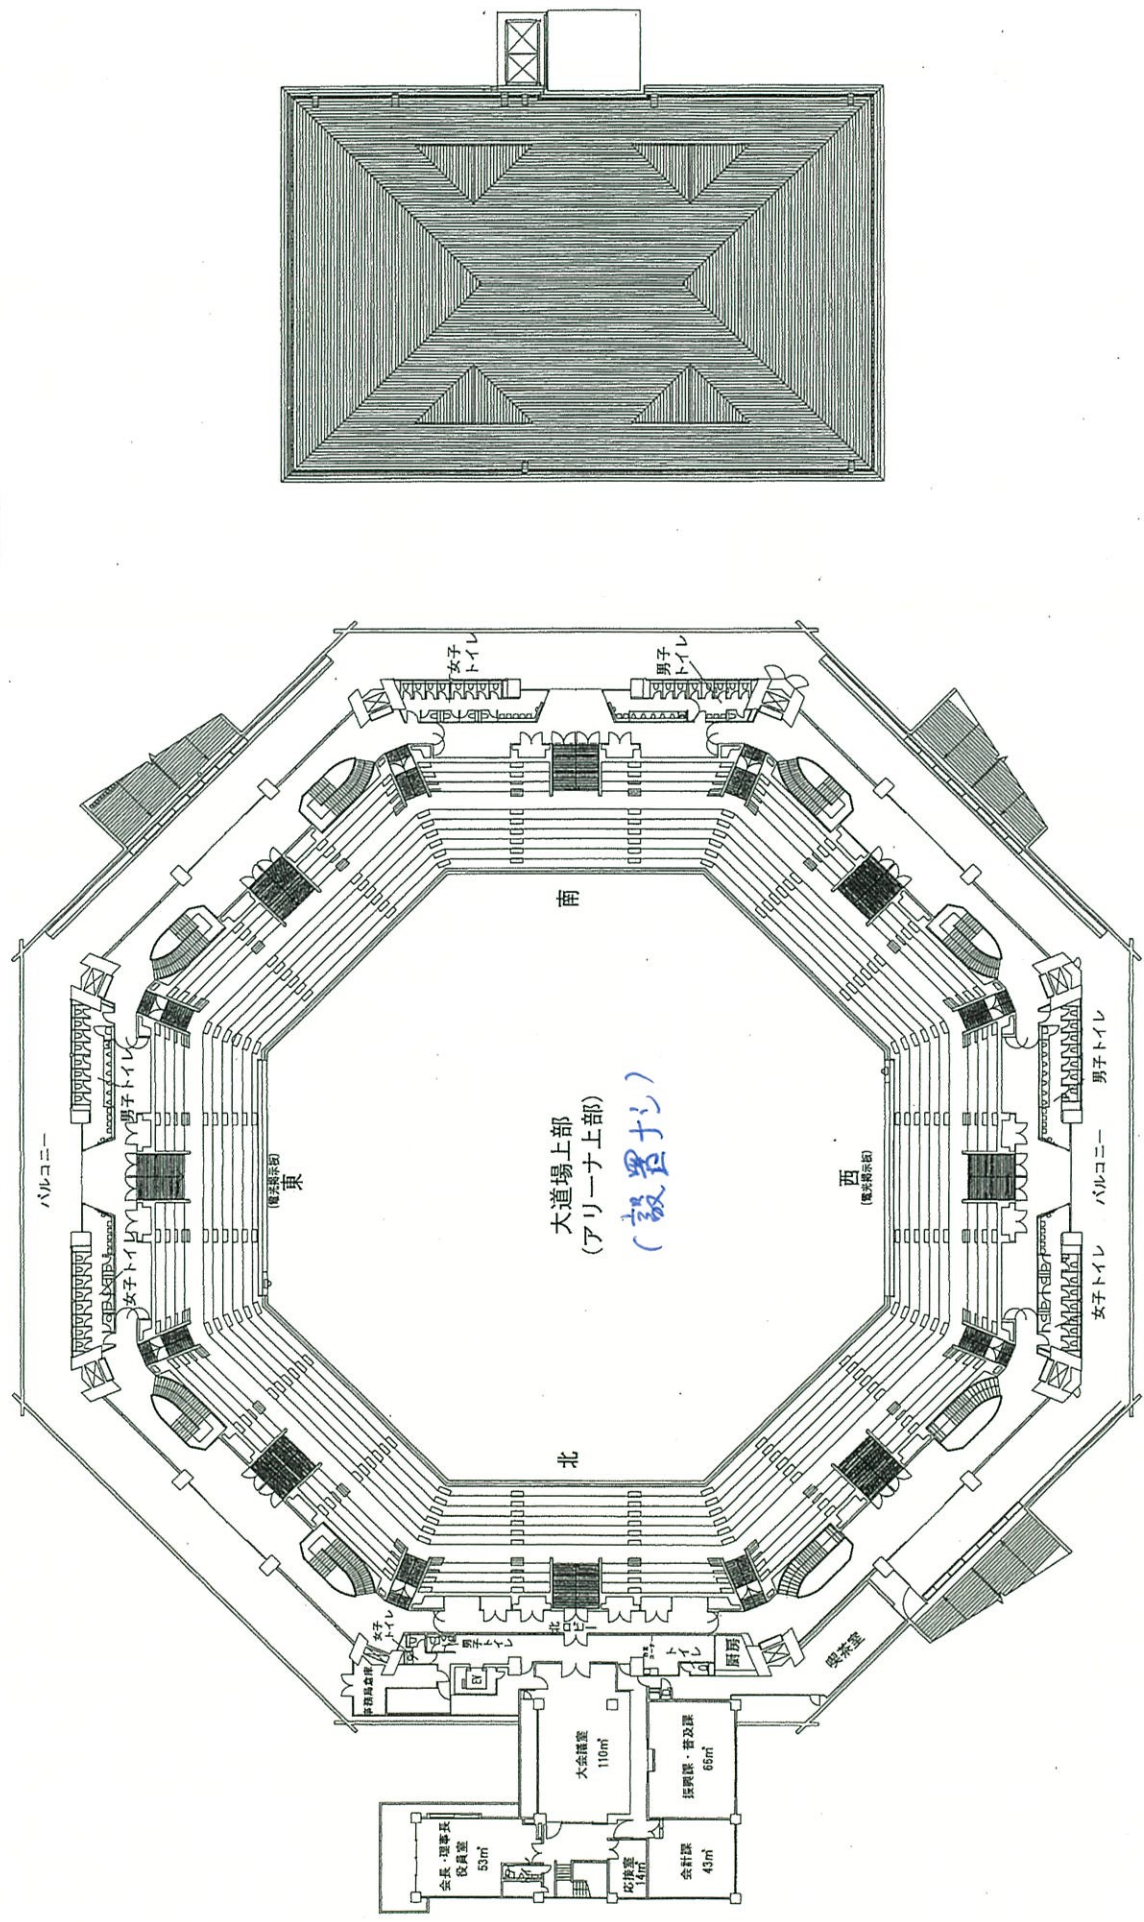

大会場 上部
(アリーナ 上部)
(設置済)

(地下1階)

(2階)

当日の風速・風向によりましては
強制排気位置変更・自然排気利用もあります

(2・3階)