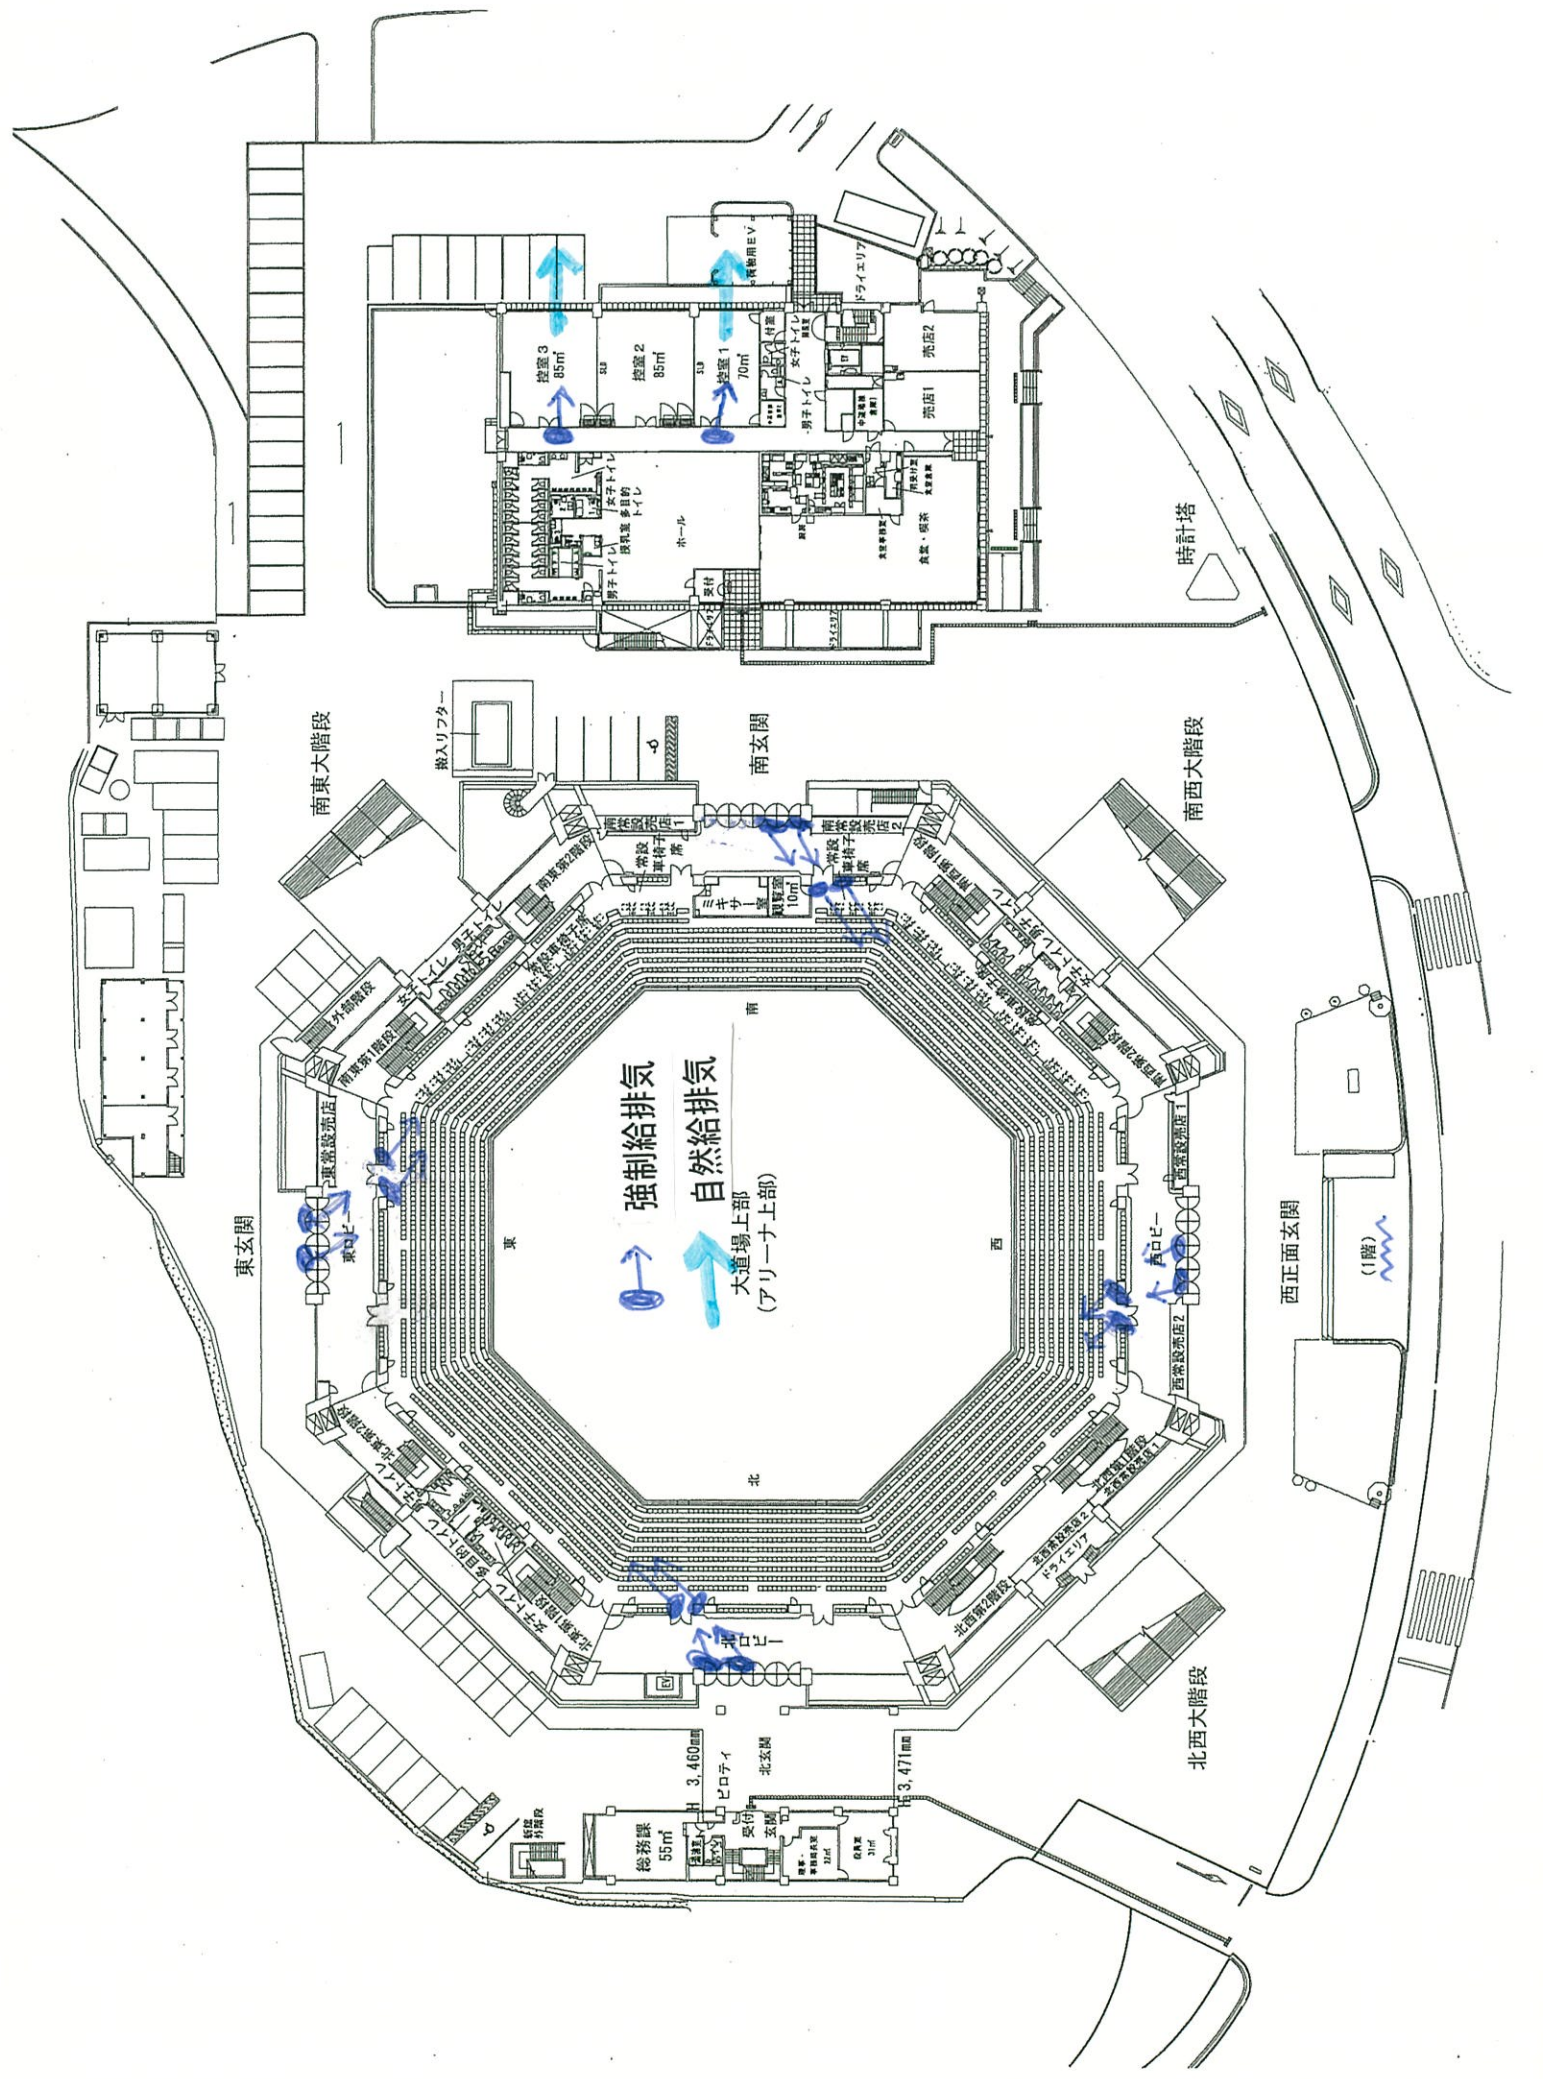

大会場 上部
(アリーナ 上部)
(設置済)

(地下1階)

(2階)

当日の風速・風向によりましては
強制排気位置変更・自然排気利用もあります

(2・3階)