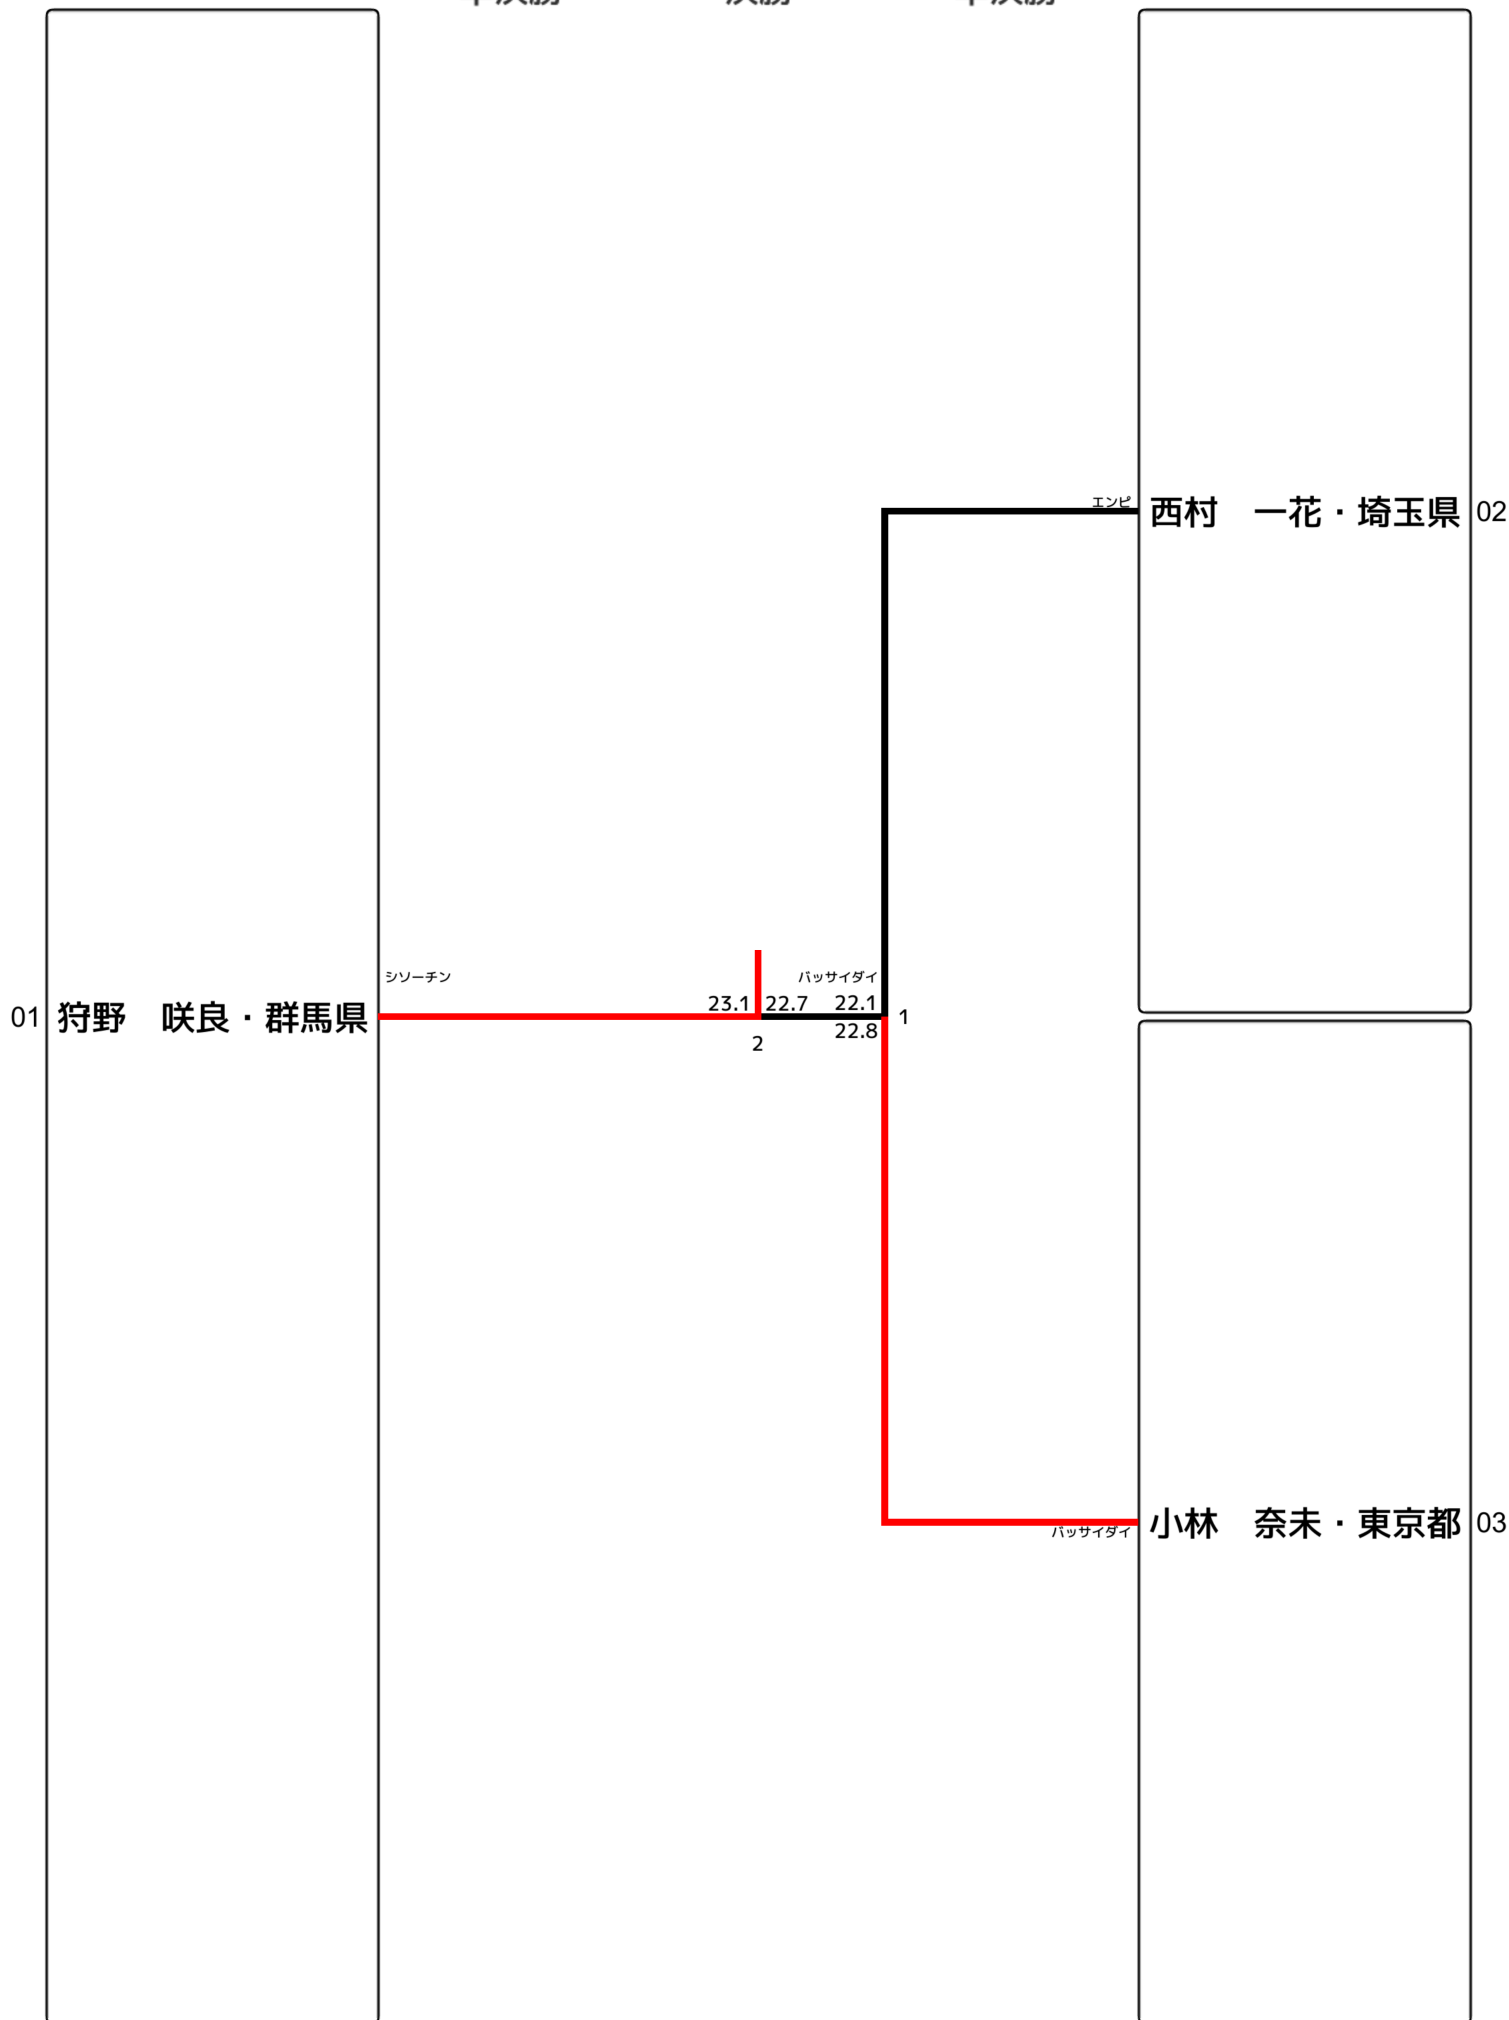

結果順位一覧
女子形1-F

第20回全日本パラ空手道競技大会

2024年8月11日

東京武道館

順位	番号	名前	所属
棄権	1	吉田 淑子	兵庫県

決勝

01

吉田 淑子・兵庫県

棄権

1

02

結果順位一覧

女子形2-B・C

第20回全日本パラ空手道競技大会

2024年8月11日

東京武道館

順位	番号	名前	所属
優勝	1	狩野 咲良	群馬県
準優勝	3	小林 奈未	東京都
3位	2	西村 一花	埼玉県

準決勝

決勝

準決勝

結果順位一覧
女子形2-D

第20回全日本パラ空手道競技大会

2024年8月11日

東京武道館