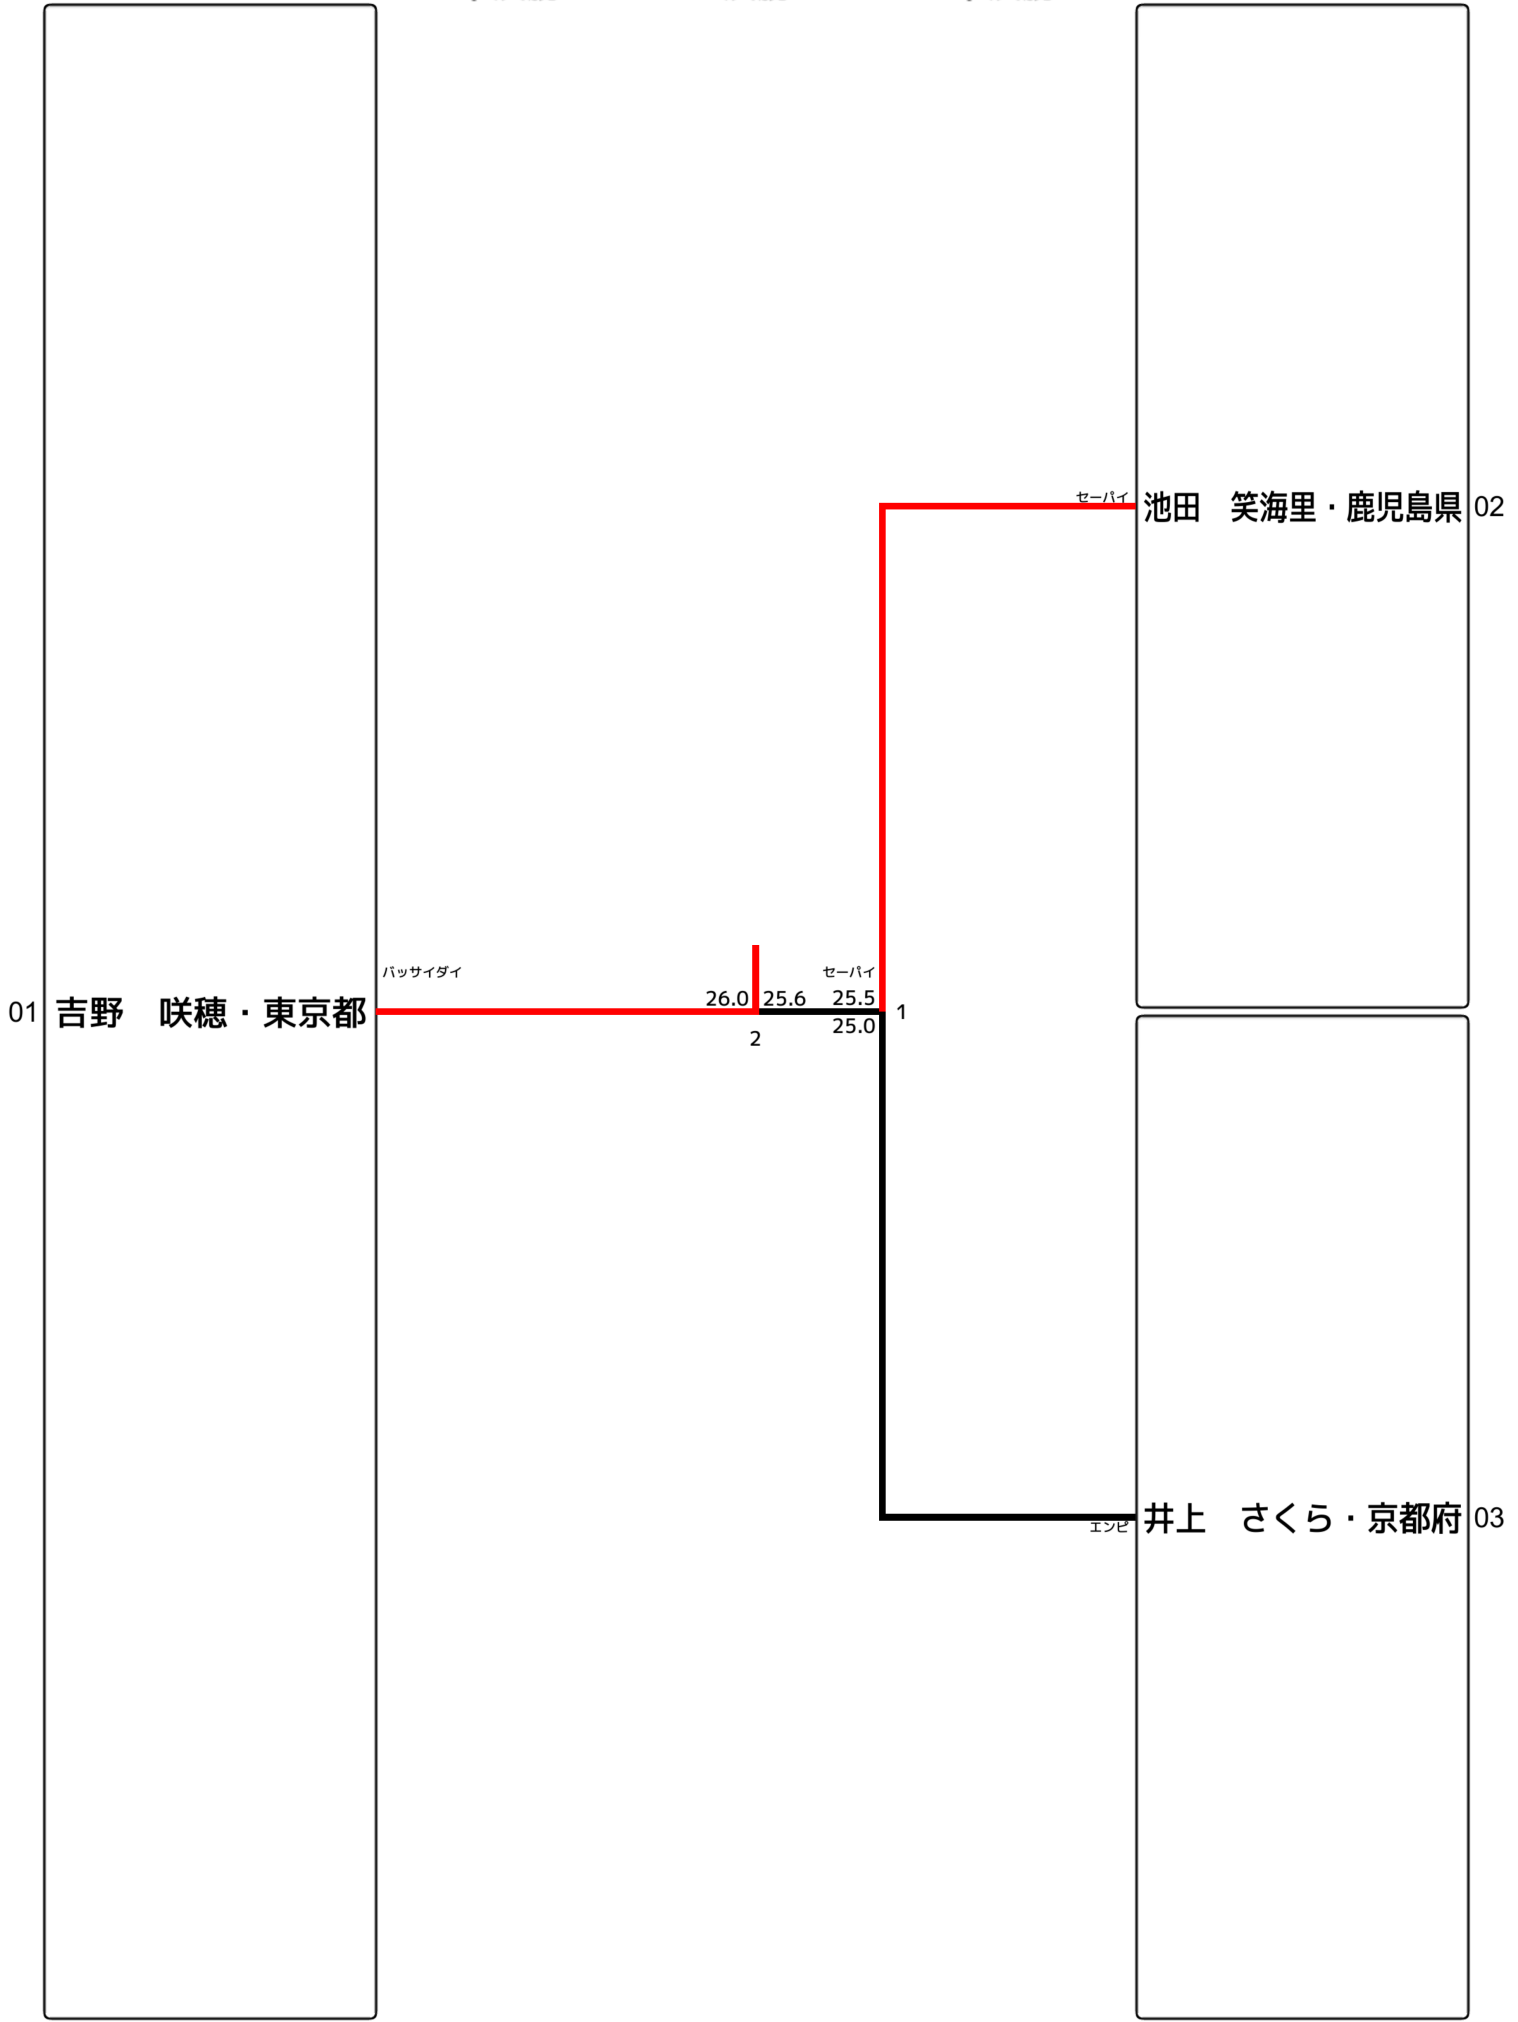

結果順位一覧
女子形1-F

第20回全日本パラ空手道競技大会

2024年8月11日

東京武道館

順位	番号	名前	所属
棄権	1	吉田 淑子	兵庫県

決勝

01

吉田 淑子・兵庫県

女子形5-A

第20回全日本パラ空手道競技大会

2024年8月11日

東京武道館

順位	番号	名前	所属
優勝	1	吉野 咲穂	東京都
準優勝	2	池田 笑海里	鹿児島県
3位	3	井上 さくら	京都府

準決勝

決勝

準決勝

結果順位一覧
女子形5-B

第20回全日本パラ空手道競技大会

2024年8月11日

東京武道館

順位	番号	名前	所属
優勝	1	小林 愛心	長野県

決勝

01 小林 愛心・長野県

ソーチン