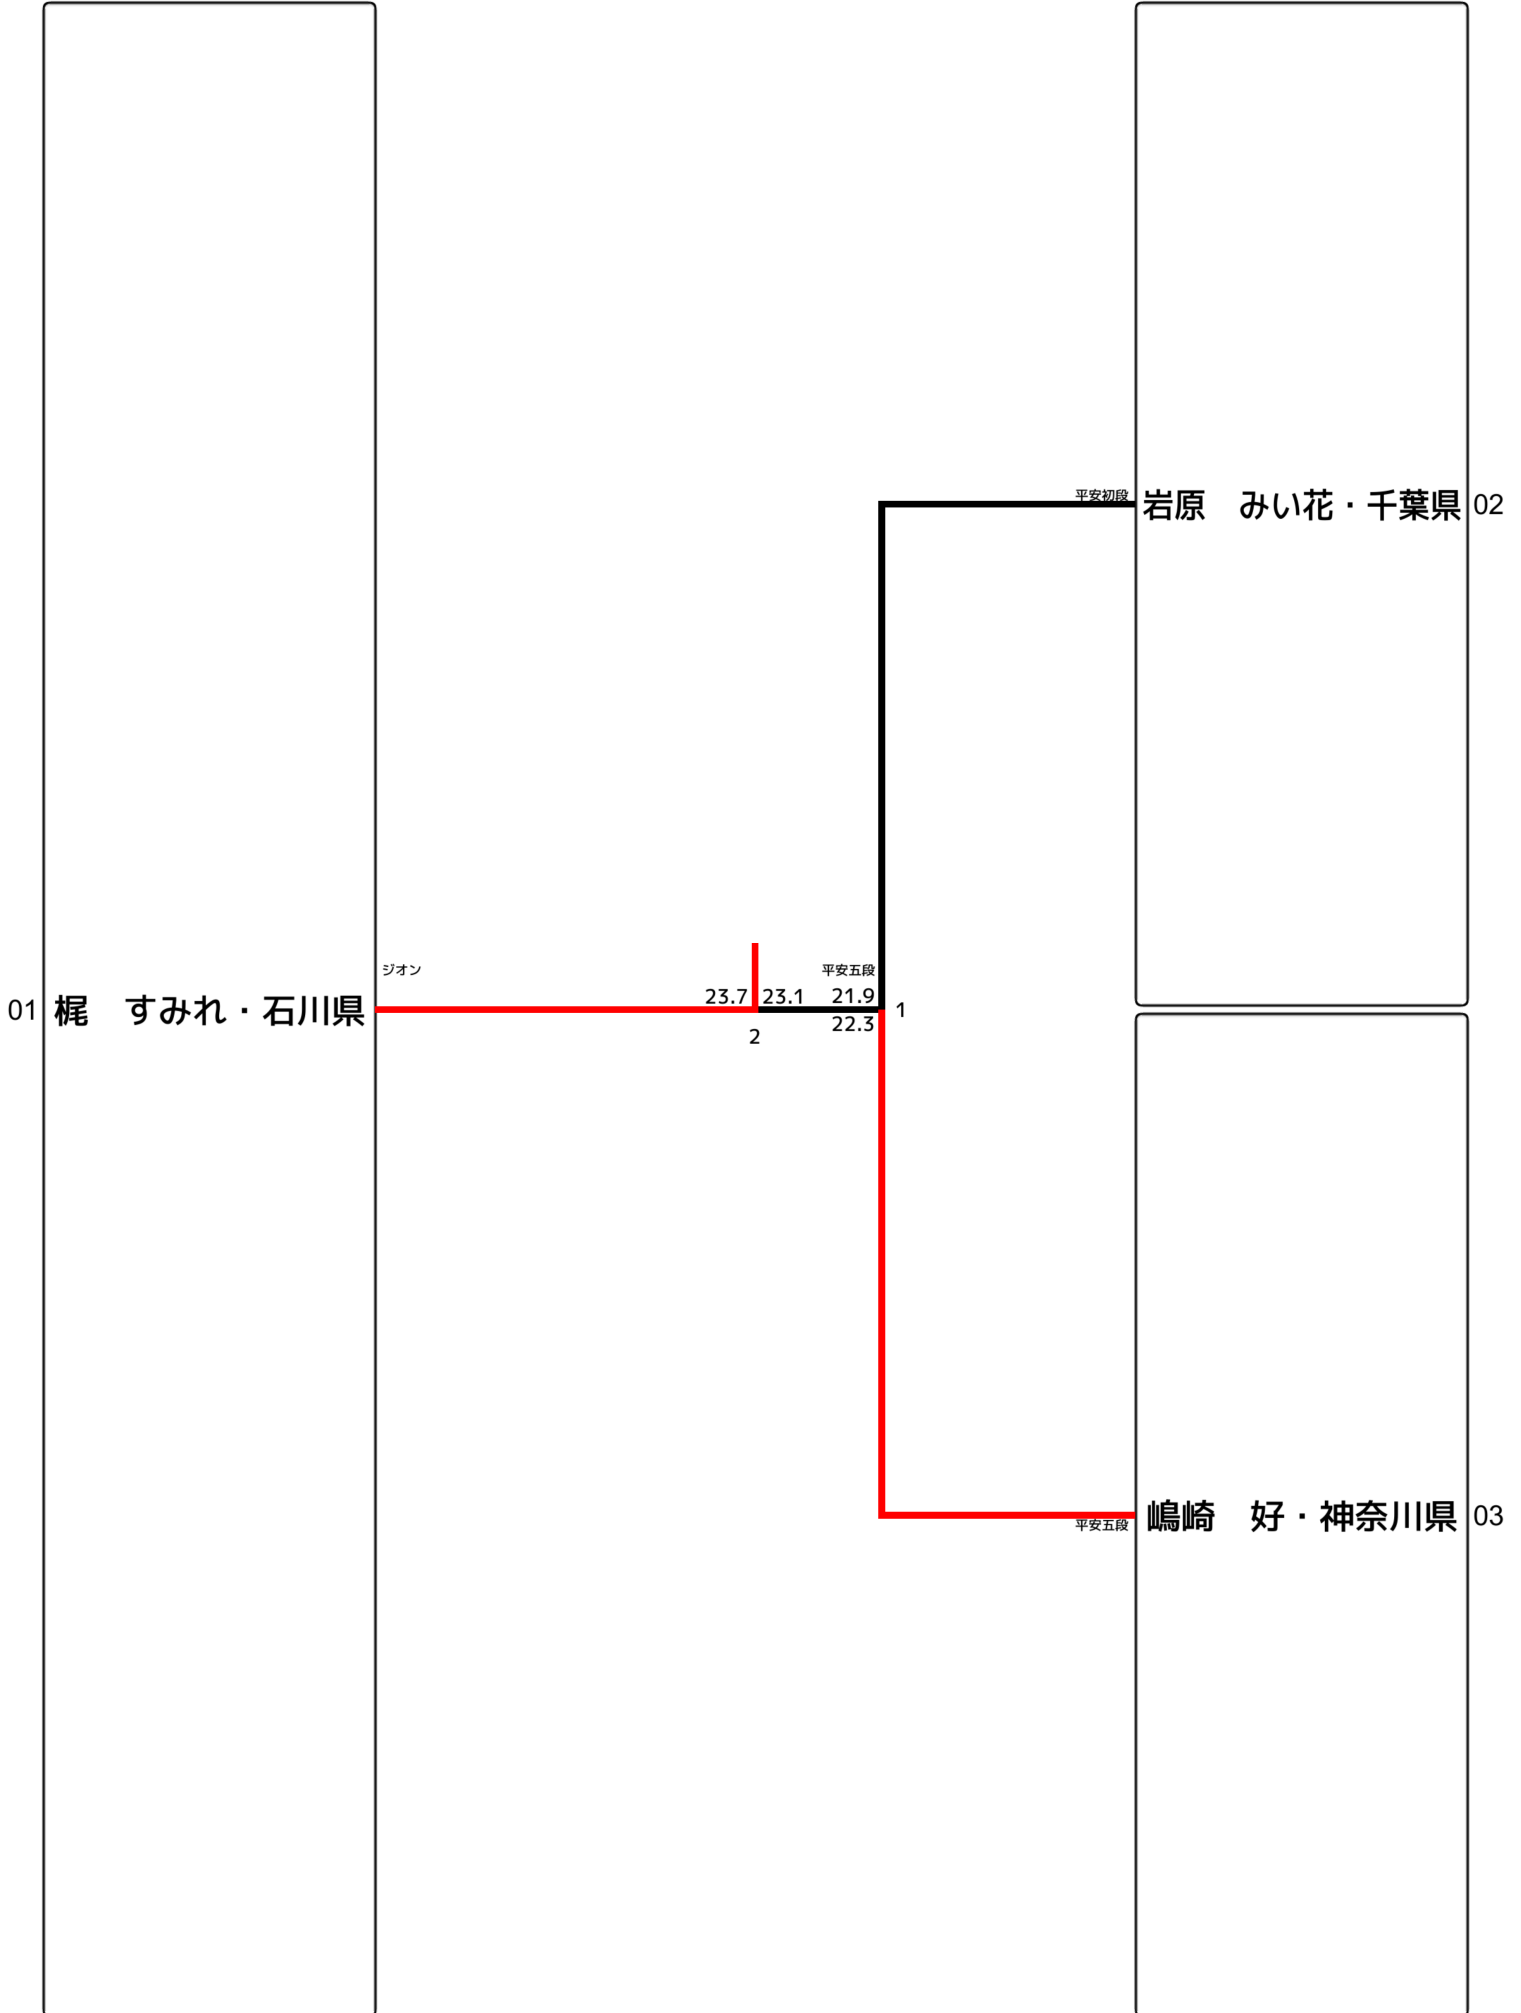

結果順位一覧
女子形1-F

第20回全日本パラ空手道競技大会

2024年8月11日

東京武道館

順位	番号	名前	所属
棄権	1	吉田 淑子	兵庫県

決勝

01

吉田 淑子・兵庫県

女子形6-A

第20回全日本パラ空手道競技大会

2024年8月11日

東京武道館

順位	番号	名前	所属
優勝	1	梶 すみれ	石川県
準優勝	3	嶋崎 好	神奈川県
3位	2	岩原 みい花	千葉県

準決勝

決勝

準決勝