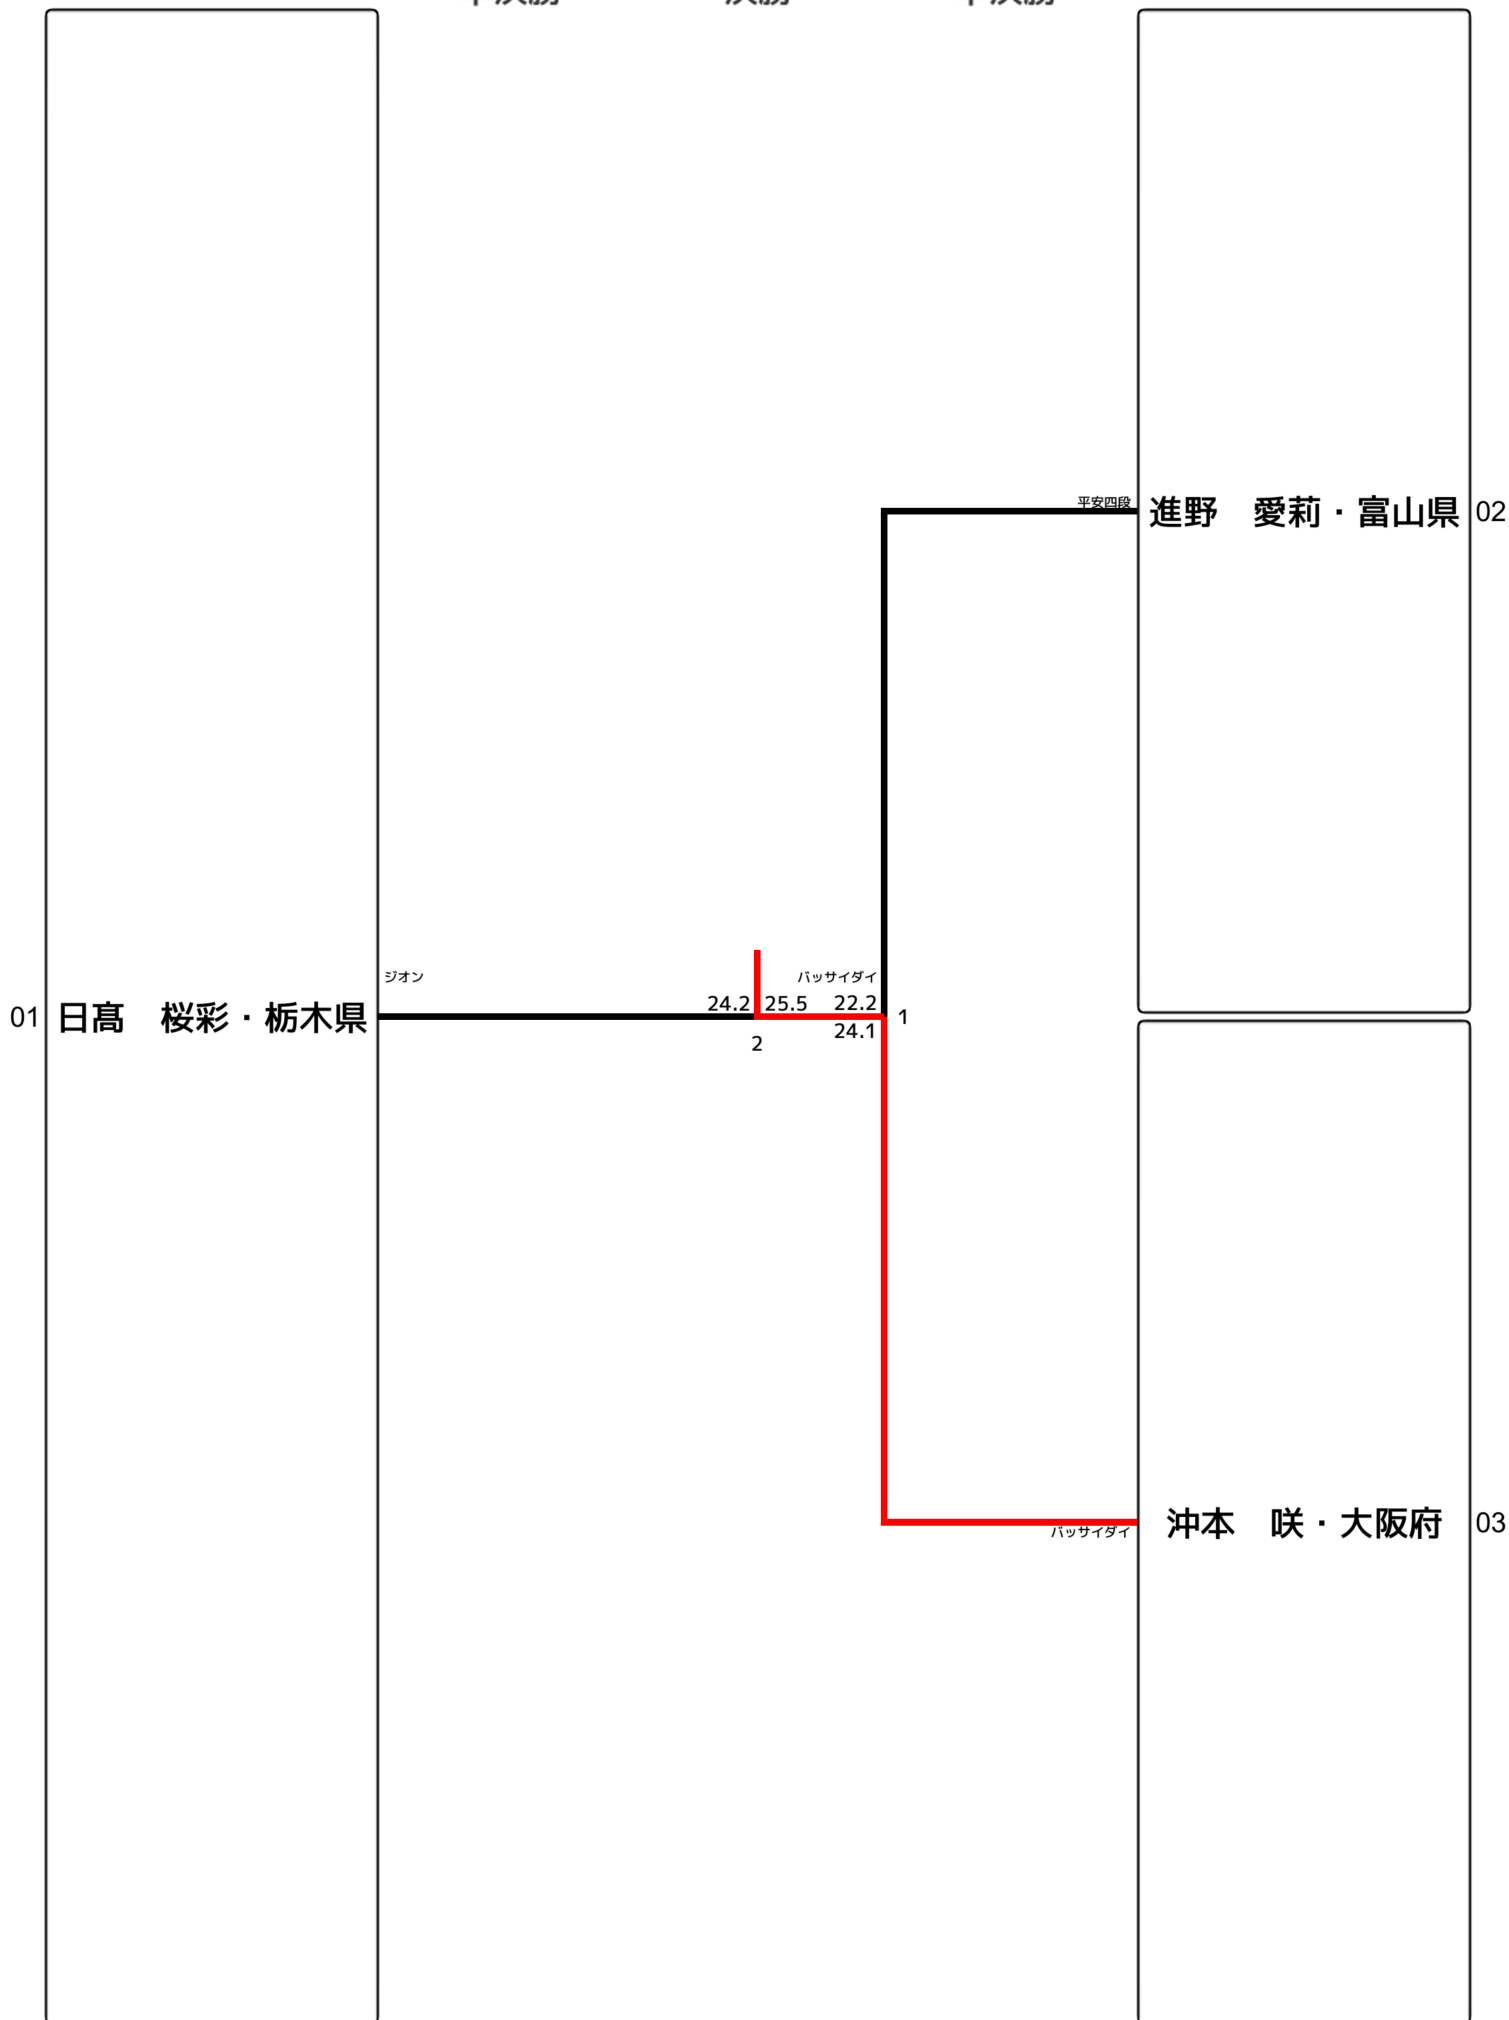

準決勝

決勝

準決勝

01 日高 桜彩・栃木県

ジオン

24.2

2

25.5

ハッサイダイ

22.2

1

24.1

平安四段

02 進野 愛莉・富山県

03 沖本 咲・大阪府

ハッサイダイ

結果順位一覧

女子形6-C

第20回全日本パラ空手道競技大会

2024年8月11日

東京武道館

順位	番号	名 前	所 属
優勝	4	佐藤 友奏	岐阜県
準優勝	1	中野 萌々花	大阪府
3位	2	黒岩 あかり	埼玉県
3位	3	千代 智美	富山県