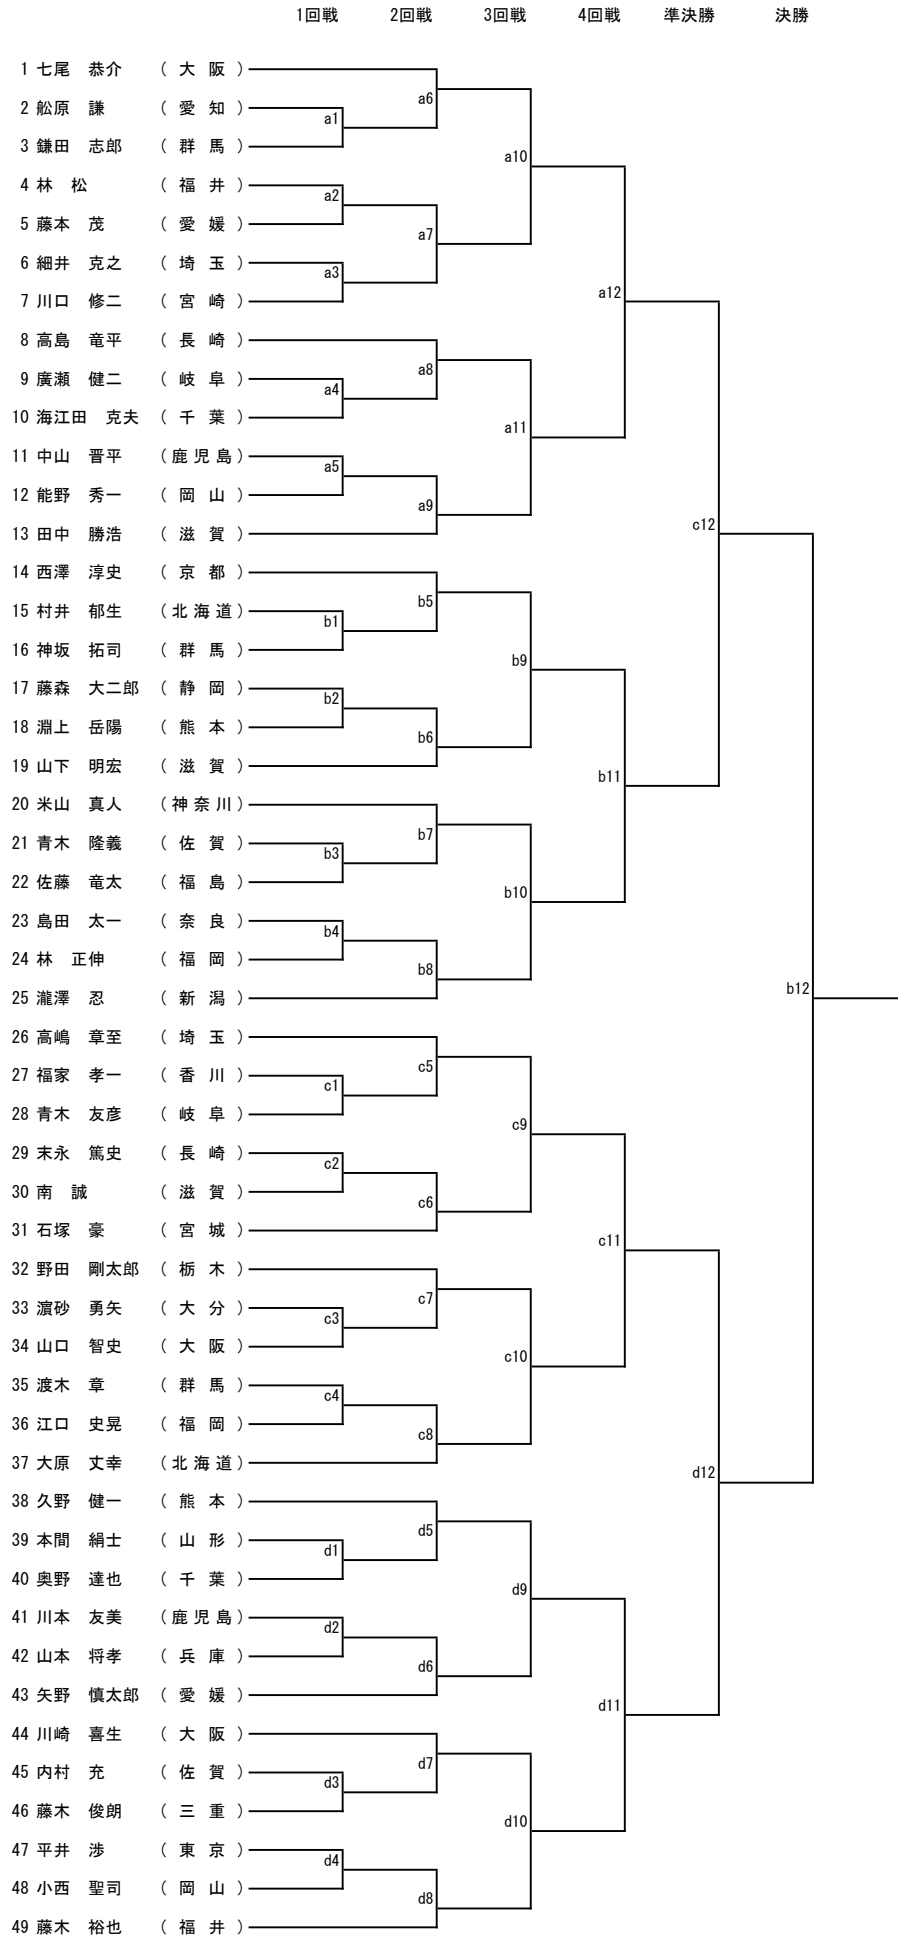

男子 [組手1 部] (40 歳～44 歳)

男子 [組手2部] (45歳~49歳)

男子【組手3部】(50歳~54歳)

男子 [組手4部] (55歳~59歳)

男子 [組手5部] (60歳～64歳)

男子 [組手6部] (65歳～69歳)

男子 [組手7部] (70歳～74歳)

男子 [組手8部] (75歳以上)