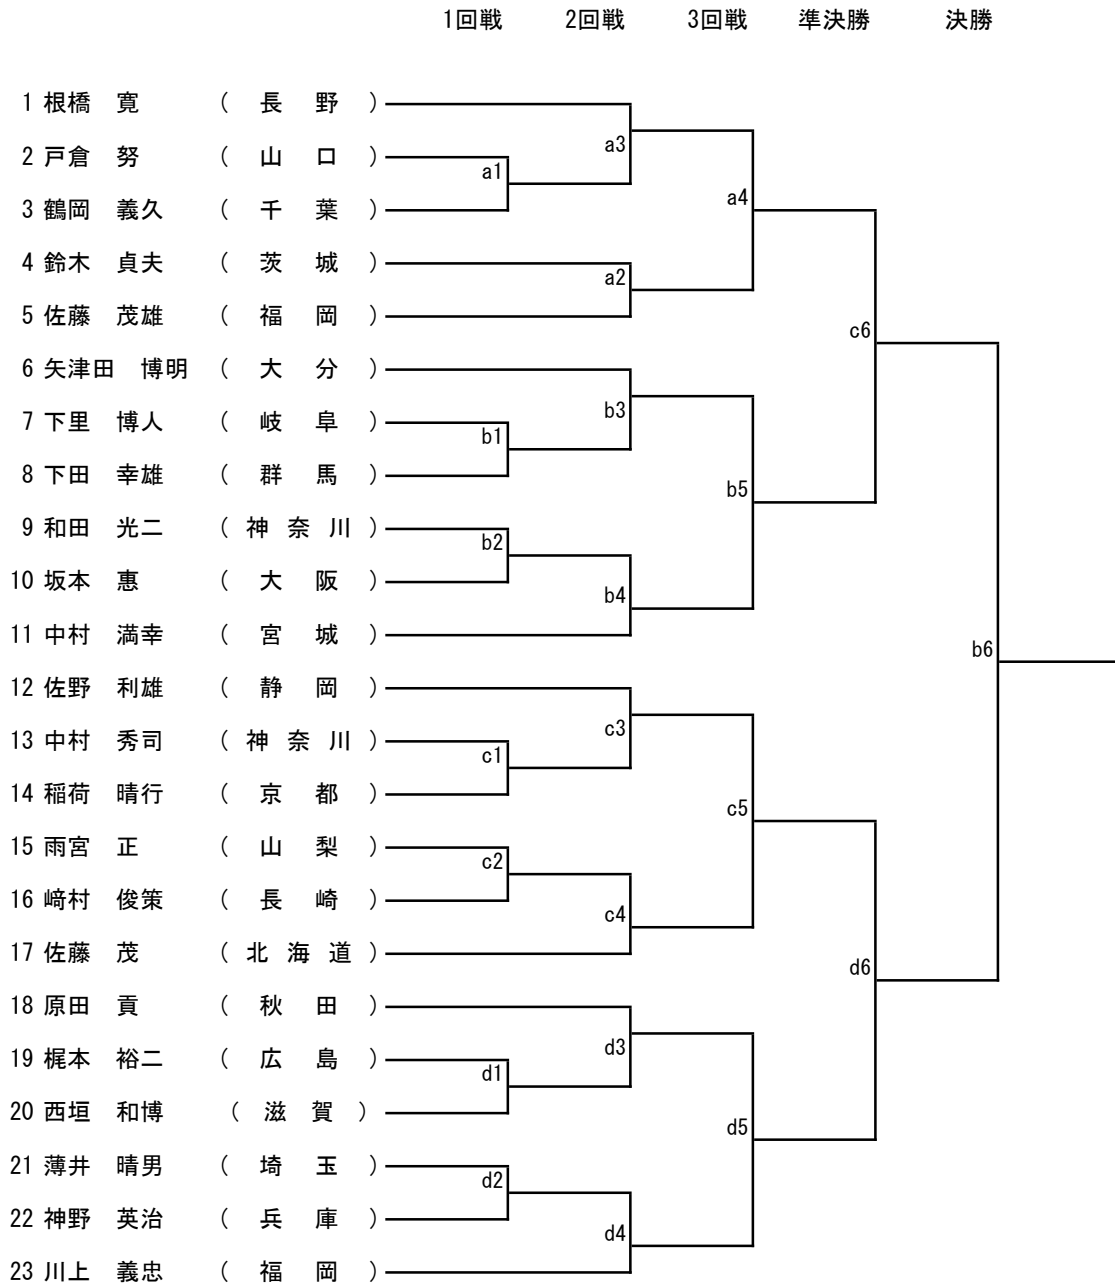

男子 [組手1 部] (40 歳～44 歳)

男子 [組手2部] (45歳~49歳)

男子【組手3部】(50歳~54歳)

男子 [組手4部] (55歳~59歳)

男子 [組手5部] (60歳～64歳)

男子 [組手6部] (65歳～69歳)

男子 [組手7部] (70歳～74歳)

男子 [組手8部] (75歳以上)