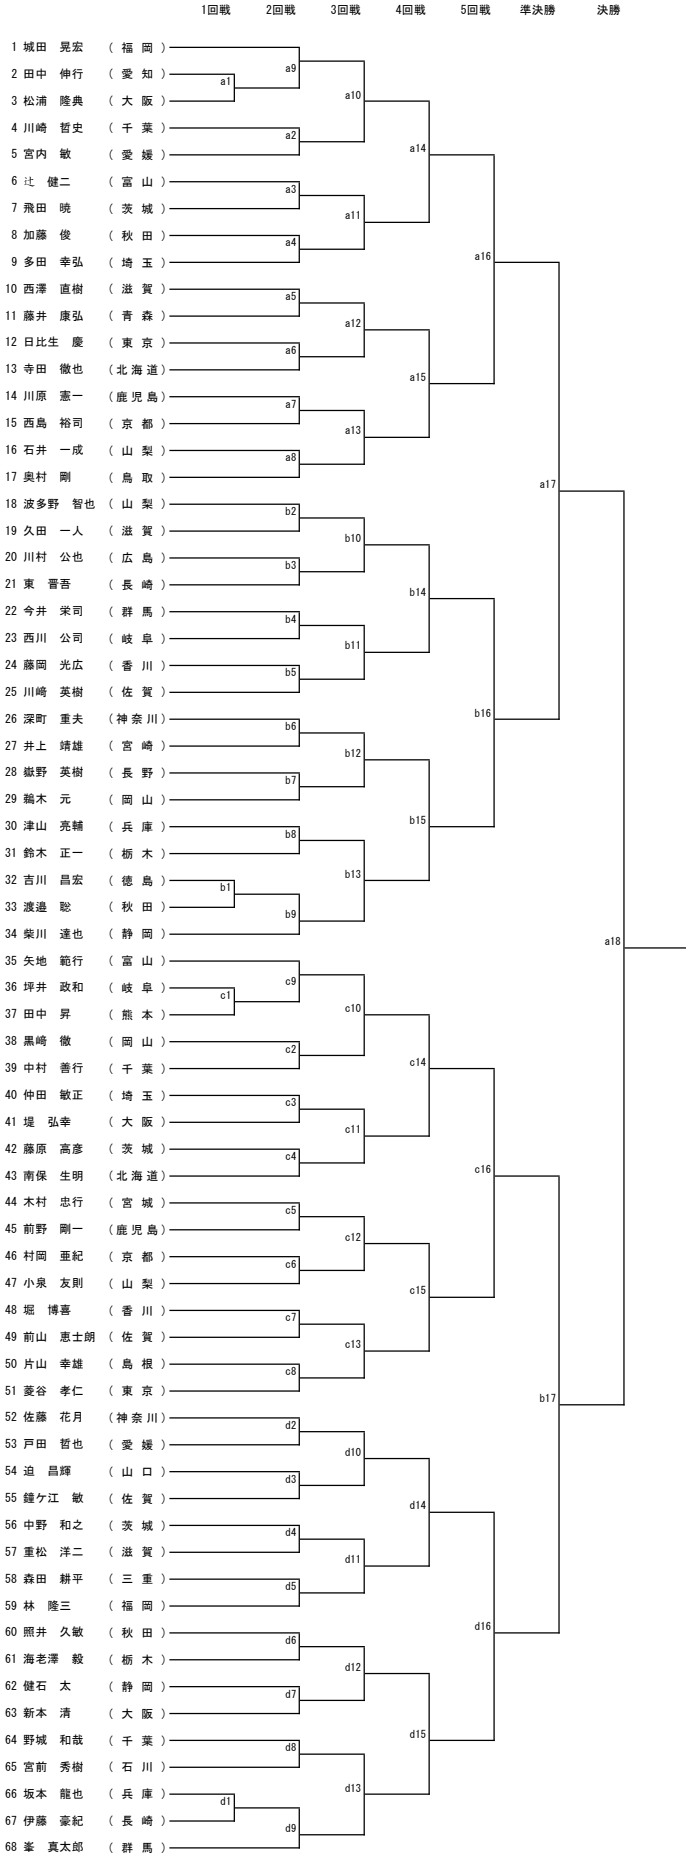

男子 [組手1 部] (40 歳～44 歳)

男子 [組手2部] (45歳~49歳)

男子【組手3部】(50歳~54歳)

男子 [組手4部] (55歳~59歳)

男子 [組手5部] (60歳～64歳)

男子 [組手6部] (65歳～69歳)

男子 [組手7部] (70歳～74歳)

男子 [組手8部] (75歳以上)