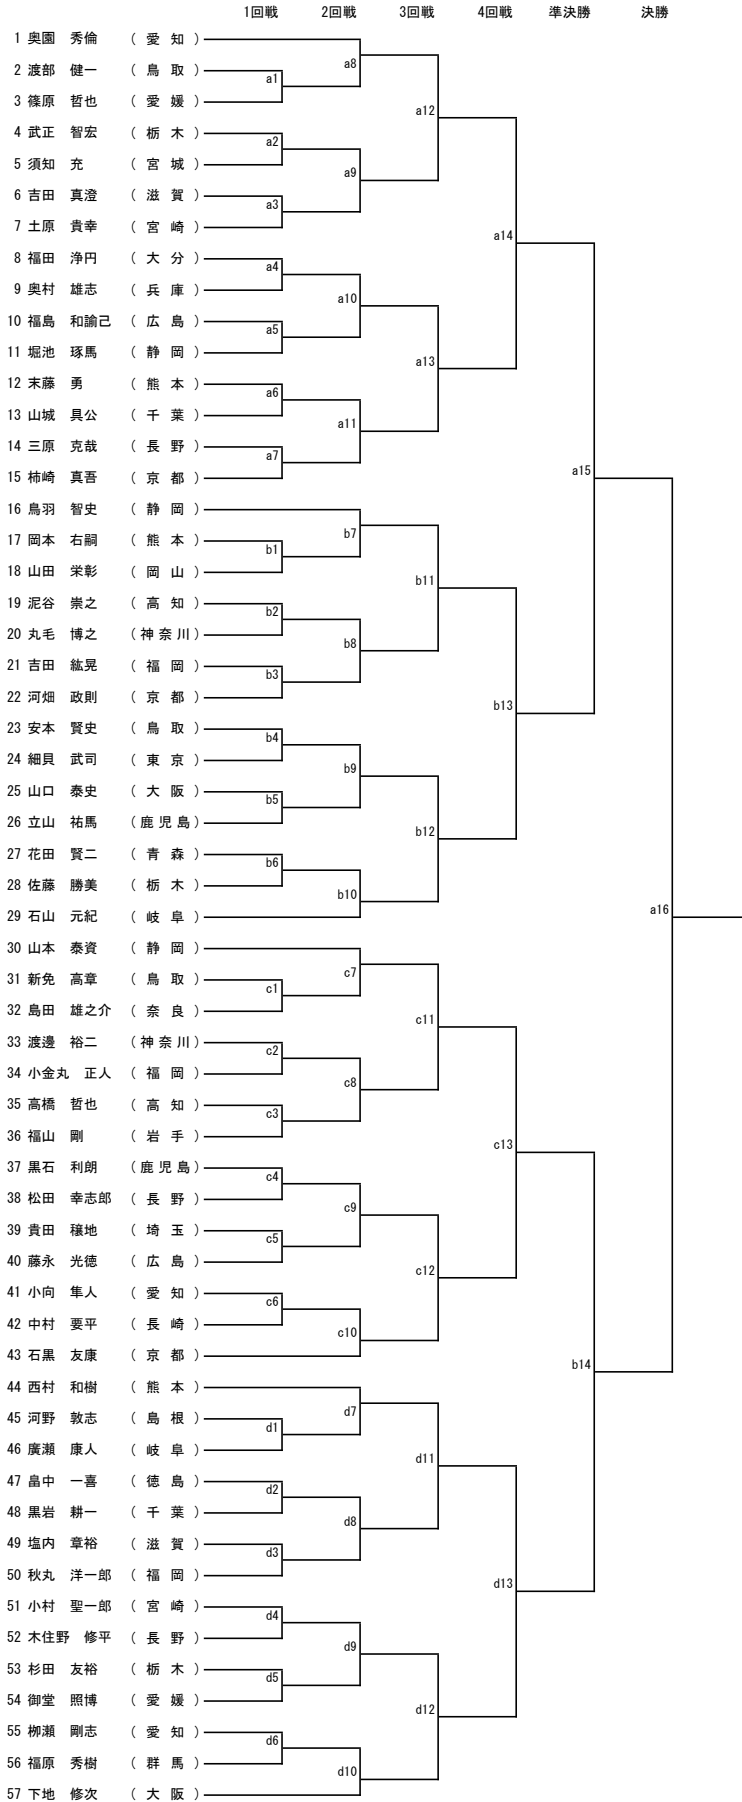

男子 [組手1 部] (40 歳～44 歳)

男子 [組手2部] (45歳~49歳)

男子【組手3部】(50歳~54歳)

男子 [組手4部] (55歳~59歳)

男子 [組手5部] (60歳～64歳)

男子 [組手6部] (65歳～69歳)

男子 [組手7部] (70歳～74歳)

男子 [組手8部] (75歳以上)